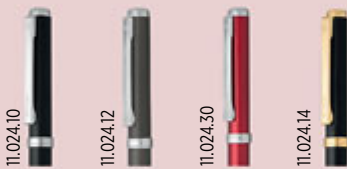

11.024.10

11.024.12

11.024.30

11.024.14

Soft touch