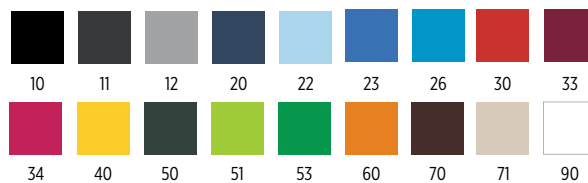

SPRINT 54.004

KAČKET

Kačket sa 6 panela, sendvič štitnik, čičak kopča

Materijal: pamuk, lagano brušeni Veličina: 58 cm Pakovanje: 200/50/1

Preporučena štampa: preslikač, vez