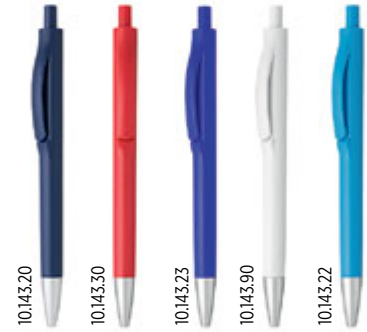

10.143.20

10.143.30

10.143.23

10.143.90

10.143.22