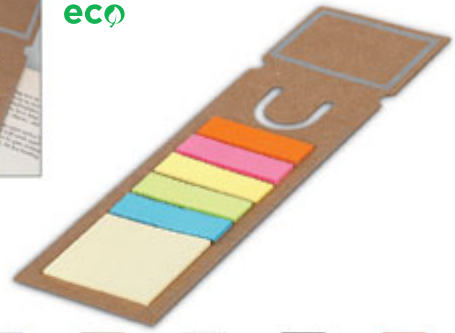

NOTARIO 34.077

NOTES SA PLASTIČNIM KORICAMA I HEMIJSKOM OLOVKOM
Dimenzija: 10.5 x 8 x 1.2 cm Pakovanje: 200/50/1
Preporučena dimenzija štampe: 4.5 x 3 cm
Preporučena štampa: sito, tampon, digitalna štampa

eco

34.171.20

34.171.71

34.171.90

34.171.10

34.171.30

SCALA 34.171

BIORAZGRADIVI OBELEŽIVAČ STRANA
Obeleživač strana sa nalepnicama i lenjirom
Dimenzija: 21 x 6 x 0.3 cm Pakovanje: 1000/50
Preporučena dimenzija štampe: 3.5 x 2.5 cm Preporučena štampa: sito