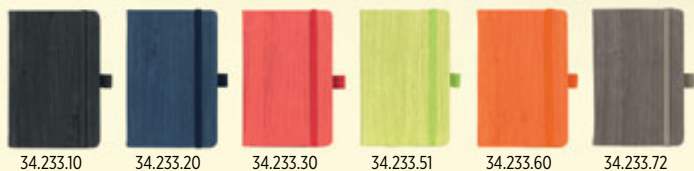

Knjižni blok: odštampan na belom ofsetnom 80 g/m<sup>2</sup> papiru, 192 strane sa linijama Materijal za oblaganje korice: termo osetljiva eko koža

Dimenzija: 17.4 x 24.4 cm Pakovanje: 20/10 Preporučena štampa: suvi žig, sito, folija tisak, laserska gravura, digitalna štampa