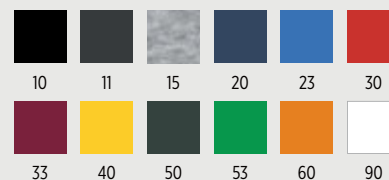

SPRING 52.005

DUKSERICA, OKRUGLI IZREZ

Dukserica, 280 g/m², elastične ranfle oko vrata, na rukavima i dnu, okovratnik ojačan trakom, dodatni štepovi na okovratniku, rukavima, ramenima i dnu

Veličine: XS, S, M, L, XL, XXL, 3XL

Tkanina: brušeni futer Sastav: 80% pamuk, 20% poliester

Preporučena štampa: sito, preslikač, vez

	XS	S	M	L	XL	XXL	3XL
A/B	50/68	54/71	57/73	60/75	63/77	66/79	69/82