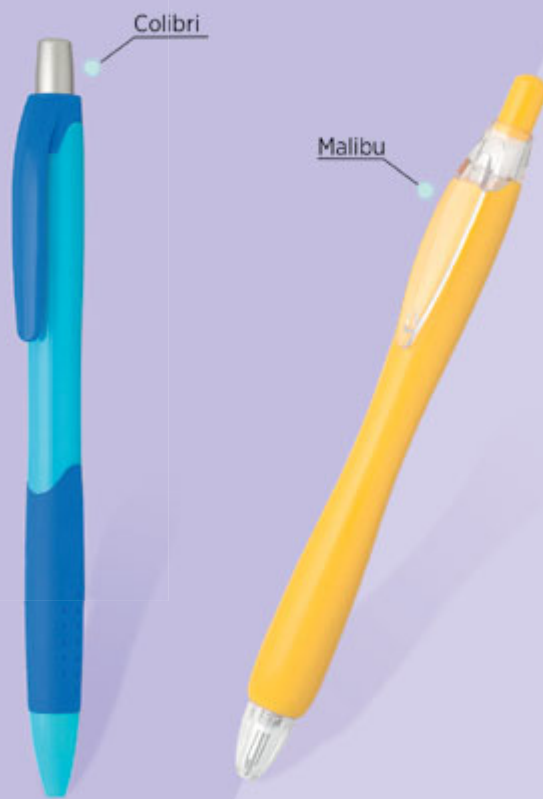

SWAN 10.142

PLASTIČNA HEMIJSKA OLOVKA

Boja mastila: plava Dimenzija: Ø 1.2 x 14.5 cm

Pakovanje: 1000/50

Preporučena dimenzija štampe: 3.5 x 0.7 cm

Preporučena štampa: tampon