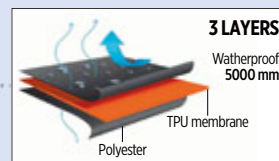

RIDER WOMEN 57.057

ŽENSKA SOFTSHELL JAKNA SA KAPULJAČOM

Ženska jakna, elastični učkuri sa steznim regulatorima u kapuljači, dva prednja džepa sa rajfšeršlusom i džep na grudima, svi rajfšeršlusi su vodootporni, otvor za palac na rukavima, zadnja strana duža od prednje

Veličine: S, M, L, XL, XXL

Sastav: 1. lice - 100% poliester

2. membrana - 5000 mm vodonepropusnost, 1000 g/m²/24h paropropusnost

3. postava - 100% poliester

Muška verzija: RIDER 57.056

Preporučena štampa: sito, preslikač, vez

	S	M	L	XL	XXL
A/B	46/63	49/65	52/67	55/69	58/71

10

20