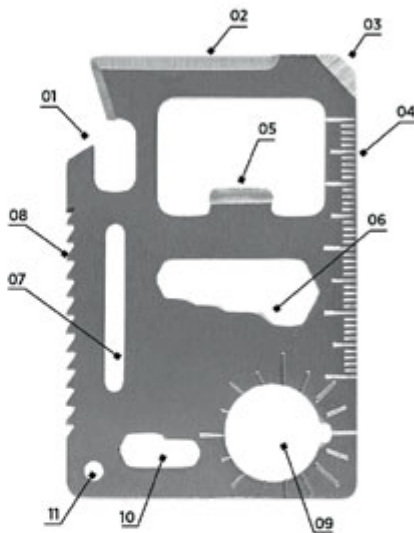

Dimenzija: 7 x 3.2 x 1.8 cm Pakovanje: 150/25/1 Preporučena dimenzija štampe: 2 x 0.5 cm

Preporučena štampa: laserska gravura

32.034.10

32.034.20

32.034.30

Novo

- 01 Otvarač za konzerve
- 02 Nož
- 03 Odvijač
- 04 Lenjir
- 05 Otvarač za flaše
- 06 Odvijač navrtki
- 07 Odvijač leptir navrtki
- 08 Testera
- 09 Pokazivač pravca
- 10 Odvijač navrtki
- 11 Otvor za privezak