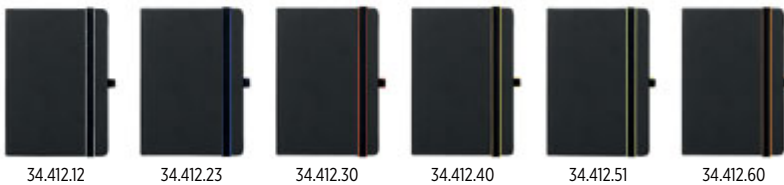

ALCANTARA 34.418
NOTES A5 FORMATA
Notes sa portfoliom sa kožnom oblogom, dodatnim džepovima za kartice i dokumenta i držačem za olovku
Knjižni blok: odštampan na krem ofsetnom 80 g/m² papiru, 192 strane sa linijama Materijal za oblaganje korice: koža
Dimenzija: 19 x 22.5 x 2.5 cm Pakovanje: 20/1 Preporučena dimenzija štampe: 6 x 4 cm
Preporučena štampa: laserska gravura, suvi žig, sito štampa, digitalna štampa

34.412.12 34.412.23 34.412.30 34.412.40 34.412.51 34.412.60