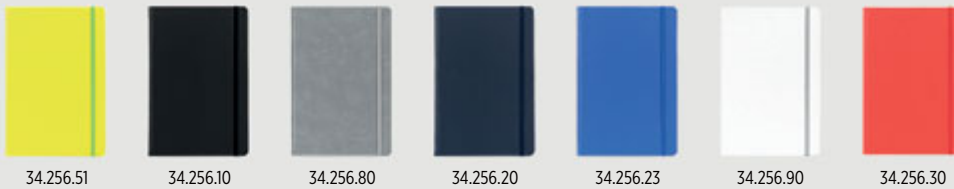

34.256.51

34.256.10

34.256.80

34.256.20

34.256.23

34.256.90

34.256.30

MALPENSA 34.256

NOTES A5 FORMATA

Notes sa zaobljenim ivicama i elastičnom trakom Knjižni blok: odštampan na belom ofsetnom 80 g/m² papiru, 192 strane sa linijama Materijal za oblaganje korice: termo osetljiva eko koža Dimenzija: 14.4 x 21.4 cm Pakovanje: 20

Preporučena štampa: suvi žig, sito, folija tisak, laserska gravura, digitalna štampa