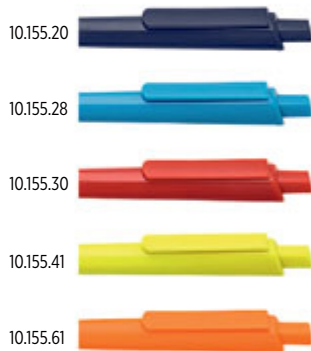

10.155.20

10.155.28

10.155.30

10.155.41

10.155.61