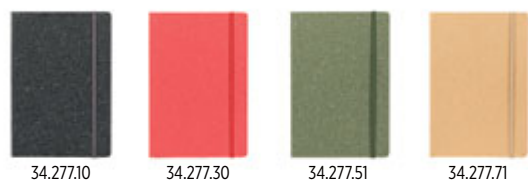

ECO 34.277
NOTES A5 FORMATA

Notes sa zaobljenim ivicama i elastičnom trakom Knjižni blok: odštampan na krem ofsetnom 80 g/m² papiru, 192 strane sa linijama
Materijal za oblaganje korice: papir Dimenzija: 14.4 x 21.4 cm Pakovanje: 20
Preporučena štampa: suvi žig, sito, folija tisak, digitalna štampa