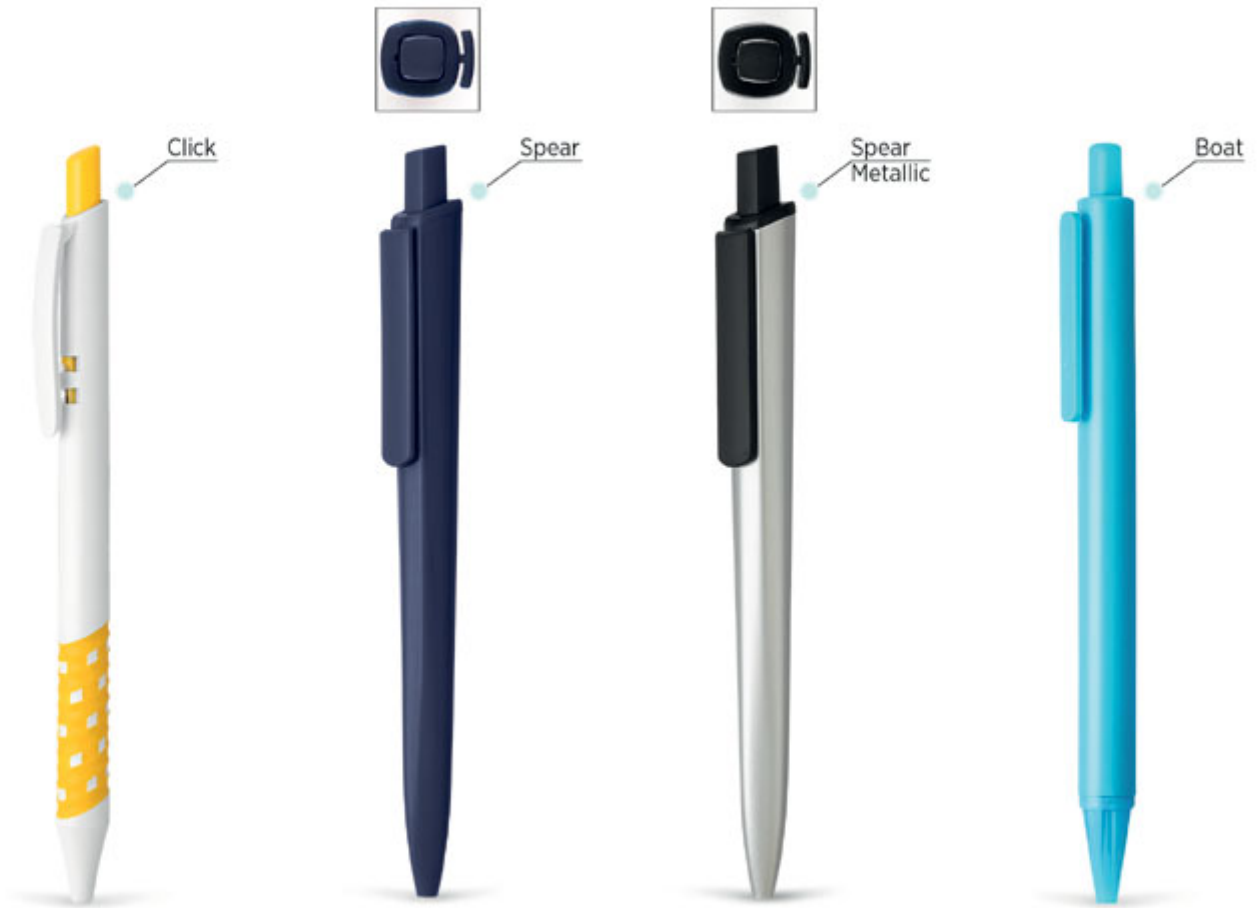

MADE IN ITALY

**PIXEL C // 10.147**

MAXEMA PLASTIČNA HEMIJSKA OLOVKA

Boja mastila: plava Dimenzija: Ø 1.1 x 14 cm

Pakovanje: 1000/50

Preporučena dimenzija štampe: 3.5 x 0.6 cm

Preporučena štampa: tampon

10.160.10