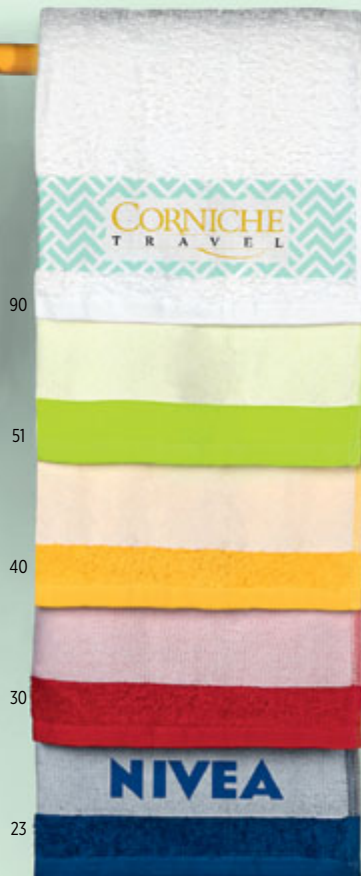

Wellness 50

50 x 100 cm