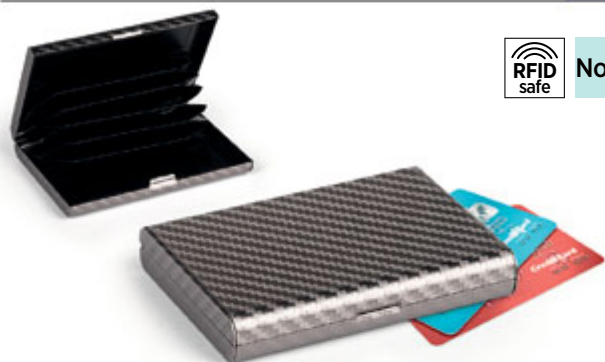

34.389.10

34.389.86

MATE 34.389

DRŽAČ ZA KARTICE SA RFID ZAŠTITOM

Materijal: aluminijum Dimenzija: 9.6 x 7 x 1.6 cm

Pakovanje: 200/50/1 Preporučena dimenzija štampe: 5 x 3 cm

Preporučena štampa: laserska gravura