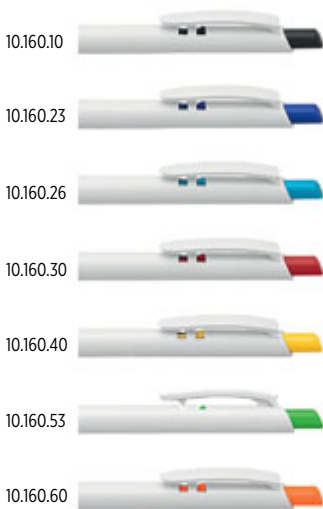

MADE IN ITALY

**PIXEL C // 10.147**

MAXEMA PLASTIČNA HEMIJSKA OLOVKA

Boja mastila: plava Dimenzija: Ø 1.1 x 14 cm

Pakovanje: 1000/50

Preporučena dimenzija štampe: 3.5 x 0.6 cm

Preporučena štampa: tampon

10.160.10