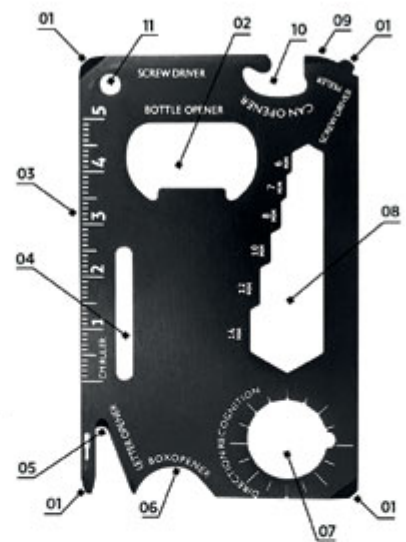

MULTI 32.060

VIŠENAMENSKI ALAT SA 11 FUNKCIJA
Dimenzija: 8.5 x 5.5 x 0.3 cm Pakovanje: 200/100/1
Preporučena dimenzija štampe: 3.5 x 1 cm
Preporučena štampa: laserska gravura, sito