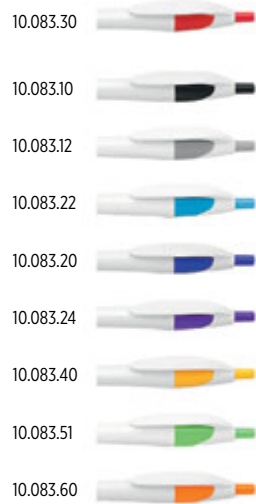

10.083.30
10.083.10
10.083.12
10.083.22
10.083.20
10.083.24
10.083.40
10.083.51
10.083.60