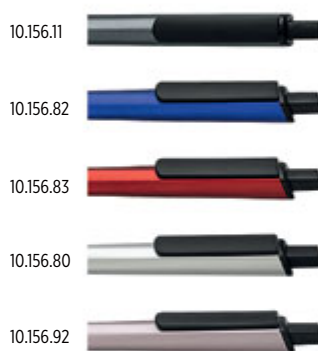

10.156.11

10.156.82

10.156.83

10.156.80

10.156.92