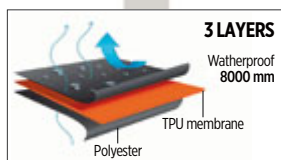

NORD 57.036.10

JAKNA SA SKIDAJUĆOM KAPULJAČOM

Jakna, štepana, visoka kragna, elastični učkuri sa steznim regulatorima u kapuljači, rajšferšlusi i postava u crnoj boji, dva prednja džepa sa rajšferšlusom, elastični paspuli oko rukava, kapuljače i na dnu

Veličine: S, M, L, XL, XXL, 3XL

Sastav: 1. lice - 100% poliester

2. membrana - 3000 mm vodonepropusnost, 1000 g/m²/24h paropropusnost

3. postava - 100% poliester

Preporučena štampa: preslikač, vez

10/1

	S	M	L	XL	XXL	3XL
A/B	56/69,5	58/71	60/72,5	62/74	64/75,5	66/77