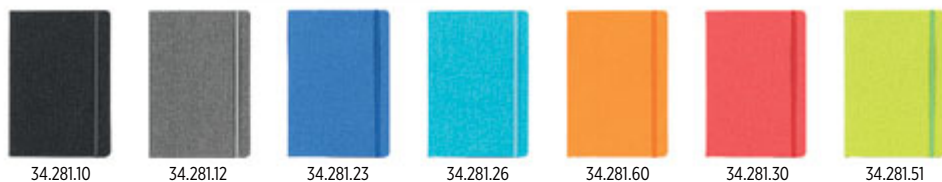

Tesoro

MONACO 34.281
NOTES A5 FORMATA

Notes sa zaobljenim ivicama i elastičnom trakom Knjižni blok: odštampan na belom ofsetnom 80 g/m² papiru, 192 strane sa linijama
Materijal za oblaganje korice: termo osetljiva eko koža Dimenzija: 14.2 x 21 cm Pakovanje: 20/1
Preporučena štampa: suvi žig, laserska gravura, digitalna štampa