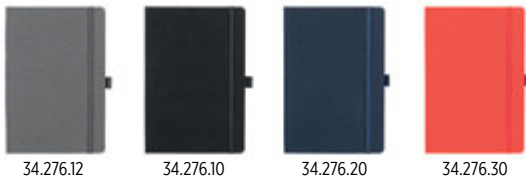

Libra

Belfast

Jeans

34.276.12

34.276.10

34.276.20

34.276.30

LIBRA 34.276